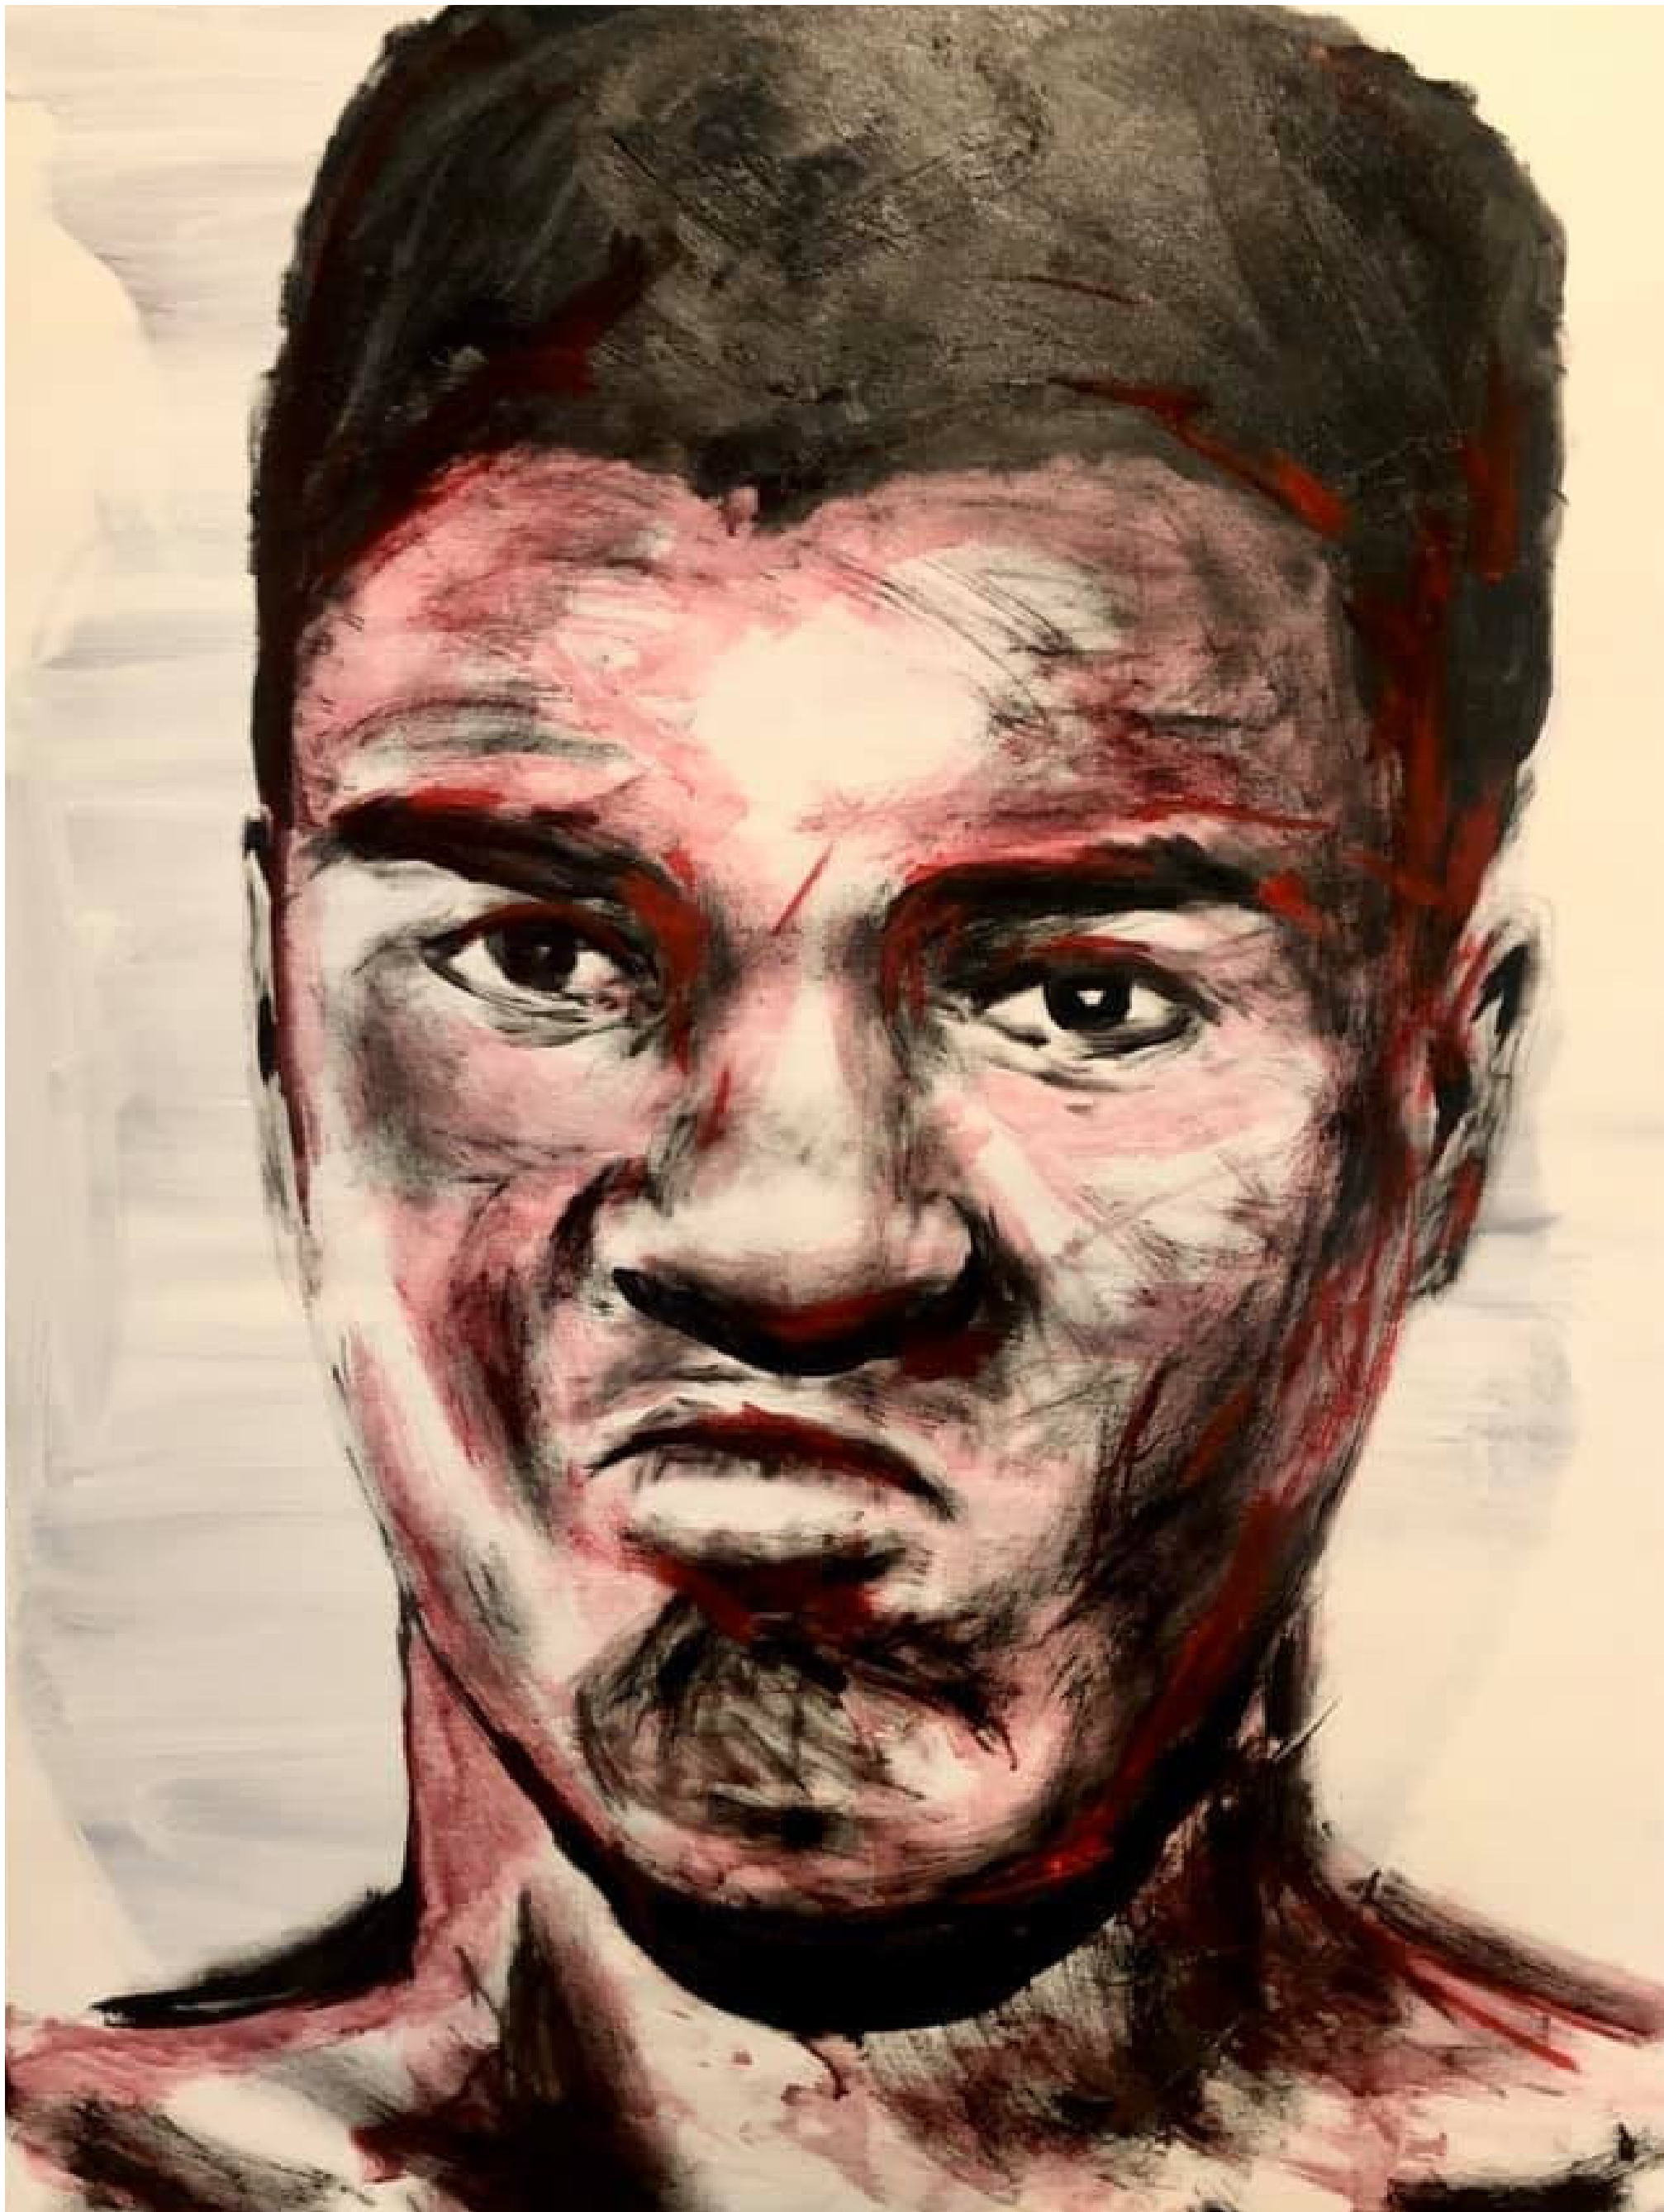

OBRA
DISPONIBLE

ABRIL
2026

ABRIL 2026

Bicicleta con canasto
120x90cm (48x36in)
www.arantes.cr
Acrílico sobre lienzo
Edson Arantes Brenes Meza
2023

\$500

Por tiempo limitado

\$245

Buses en Av Segunda
138,5x94,5cm
www.arantes.cr
Acrílico sobre lienzo
Edson Arantes Brenes Meza
2025

\$800

Por tiempo limitado

\$395

Negra Triste
75x100cm (30x40in)
www.arantes.cr
Acrílico sobre lienzo
Edson Arantes Brenes Meza
2019

\$600

Por tiempo limitado

\$295

San Pedro y Ramales
138,5x94,5cm
www.arantes.cr
Acrílico sobre lienzo
Edson Arantes Brenes Meza
2025

\$800

Por tiempo limitado

\$395

Contorsionista
91x71cm (36x28in)
www.arantes.cr
Acrílico sobre lienzo
Edson Arantes Brenes Meza
2019

\$500

Por tiempo limitado

\$245

Cassius Clay
75x100cm (30x40in)
www.arantes.cr
Acrílico sobre lienzo
Edson Arantes Brenes Meza
2020

\$600

Por tiempo limitado

\$295

Angelo's
138,5x94,5cm
www.arantes.cr
Acrílico sobre lienzo
Edson Arantes Brenes Meza
2025

\$800

Por tiempo limitado

\$395

Traffic Jam NY
138,5x94,5cm
www.arantes.cr
Acrílico sobre lienzo
Edson Arantes Brenes Meza
2025